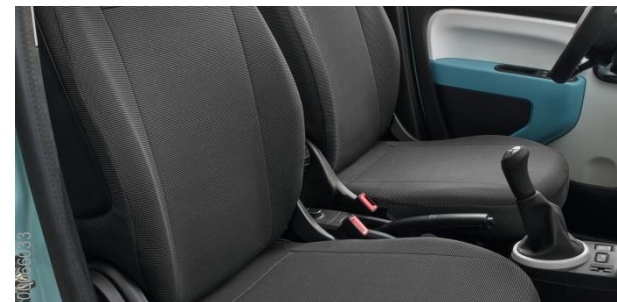

82 01 486 584 (per panchetta posteriore fissa)
82 01 486 585 (per panchetta posteriore ribaltabile)

Colore: Carbone. Si installano e rimuovono rapidamente per un facile lavaggio a macchina.