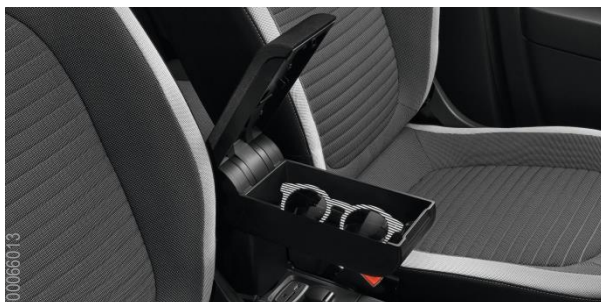

82 01 491 608

Colore : carbone. Scorrevole: permette di regolare la posizione del bracciolo per un comfort totale. Capacità vano interno: 1L.

Kit fumatori