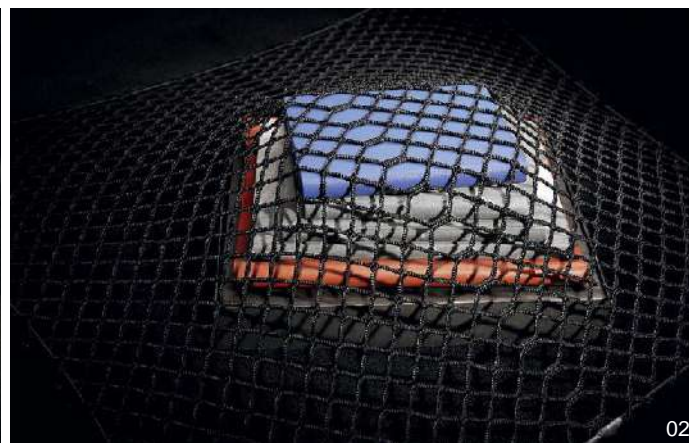

02 Reti ferma bagagli

Adattato alle dimensioni della vettura, mantiene in perfetta posizione gli oggetti trasportati nel bagagliaio durante il viaggio. Disponibile in versione orizzontale e verticale.

77 11 422 533 (orizzontale)

77 11 227 502 (verticale - Sporter)