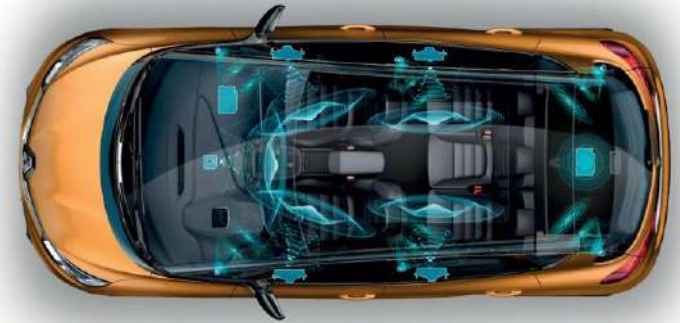

Audio

01 Pack altoparlanti Focal Music Premium 6.1

Alta fedeltà del suono per un ascolto Premium!
Questa confezione da 6 altoparlanti e un subwoofer
per un totale di 400W è il sistema audio di bordo di
riferimento. Finezza, chiarezza e potenza ...

Il massimo piacere di ascolto per il ritmo dei vostri
viaggi!

77 11 579 537

01