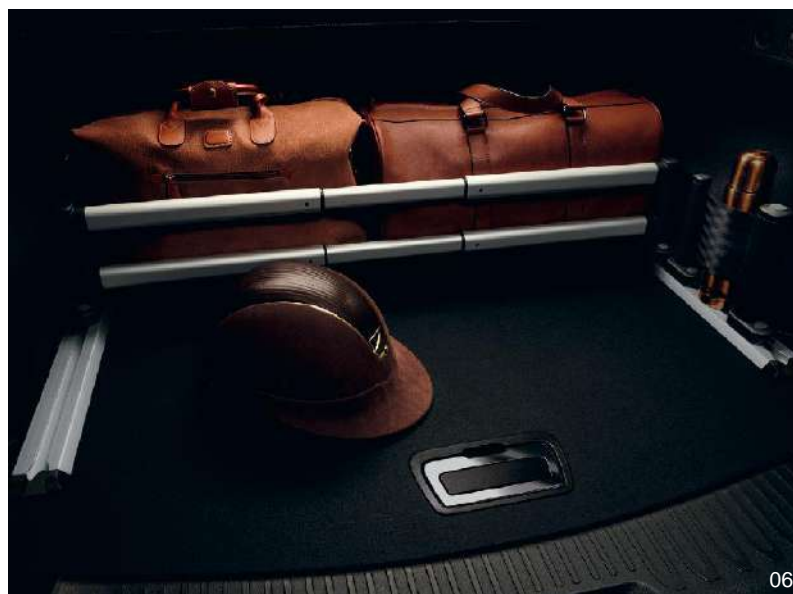

05 Griglia separazione animali

82 01 665 634

06 Organizzatore bagagliaio

Sistema che permette di compartimentare la superficie del vostro bagagliaio e organizzarlo al meglio.

Facile e rapido da installare e utilizzare, permette di mantenere il carico in ordine durante il viaggio.

Composto di binari incorporati, 4 pulsanti per posizionare gli elementi telescopici e una cinghia di carico.

82 01 669 725

07 Protezione bagagliaio EasyFlex

Antiscivolo, impermeabile, è indispensabile per proteggere il bagagliaio del vostro veicolo durante il trasporto di oggetti ingombranti e sporchi! Si apre e si chiude con facilità, si adatta alla posizione dei sedili posteriori. Una volta esteso completamente, copre tutto lo spazio di carico. Versatile e conveniente, per le vostre esigenze quotidiane e quelle extra.

82 01 668 621