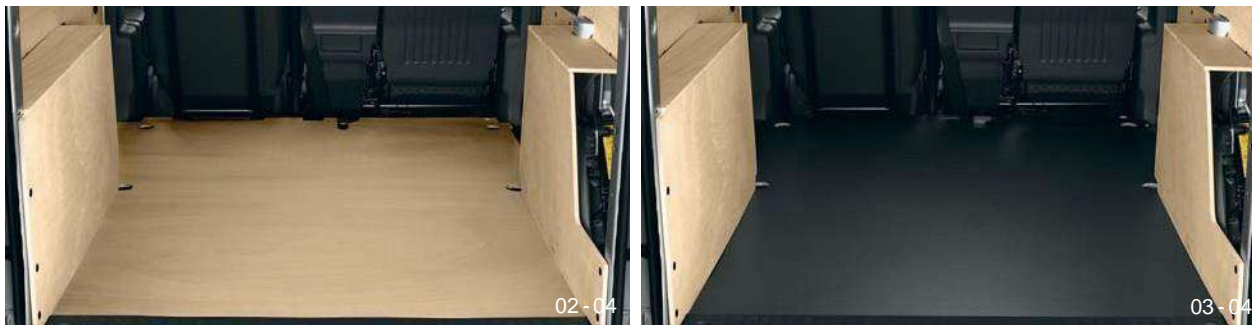

04 Protezioni laterali in legno

Disponibile come protezione periferica e protezione passaruota.

Disponibile in legno pesante o standard.

Elenco completo dei pannelli protettivi a pagina 36.