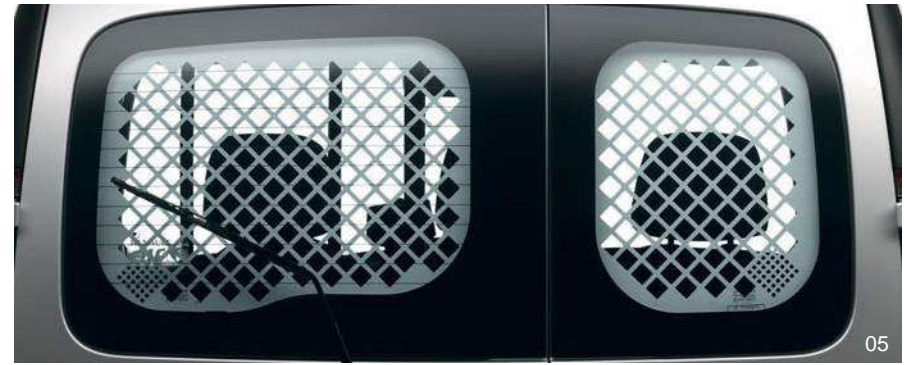

Elenco completo a pagina 36.

04 Protezioni laterali in legno

Disponibile come protezione periferica e protezione passaruota.

Disponibile in legno pesante o standard.

Elenco completo dei pannelli protettivi a pagina 36.

05 Griglie di protezione vetri

Per il trasporto di oggetti lunghi o ingombranti nel tuo veicolo in piena tranquillità, proteggendo efficacemente i finestrini posteriori e laterali delle porte.

[77 11 423 215](tel:7711423215) (porte scorrevoli)

[77 11 423 217](tel:7711423217) (porta laterale destra)

Trasporto sul tetto

01 Portabagagli

Trasportare carichi ingombranti sul tetto del veicolo in tutta sicurezza. È in grado di gestire carichi fino a 100 kg * con facilità. È robusto ed è stato-galleria del vento analizzate e trattate contro la corrosione. Per un maggiore comfort, un deflettore elimina qualsiasi rumore aerodinamico. Disponibile in alluminio o acciaio, a seconda della lunghezza del veicolo.

Elenco completo delle portapacchi a pagina 36

* Il massimo carico autorizzato include il peso del portabagagli

02 Barre tetto in acciaio

Ideali per trasportare un portabiciclette, portasci o box tetto e aumentare la capacità di carico del veicolo. Accessorio Renault ufficiale, raggiunge standard di sicurezza e resistenza elevati.