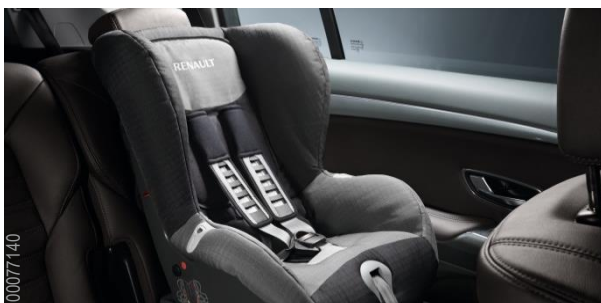

### Seggiolino Duoplus Isofix

77 11 423 381

Seggiolino Gruppo 1, assicura una migliore sicurezza e protezione dei bambini da 9 mesi a 4 anni (peso < 18kg). Fissaggi Isofix. Molto comodo, grazie all'inclinazione regolabile secondo 3 posizioni di cui una per il riposo.