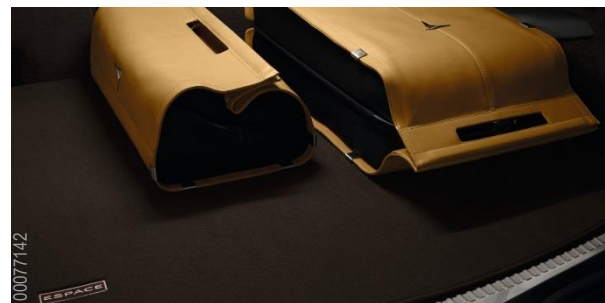

Tappeto bagagliaio Premium.

82 01 437 836

Su misura e di facile manutenzione. Garantisce una protezione duratura del vano bagagli. Moquette trapuntata e cinturino nabuck marrone scuro. Logo veicolo veicolo in nabuck. Compatibile con i veicoli 5 o 7 posti con i sedili di tipo H3 ripiegati verso il basso.