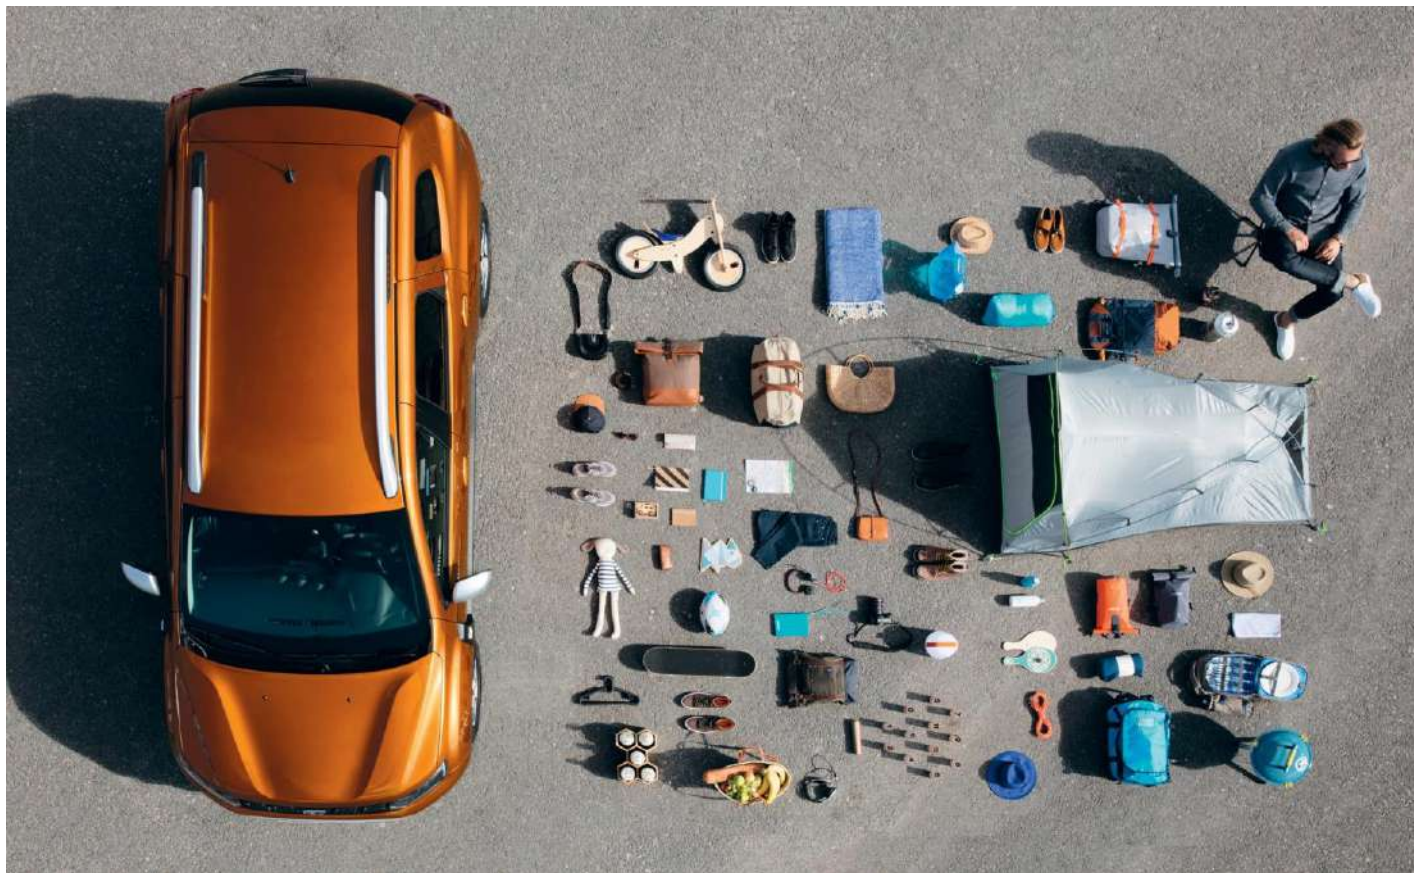

Sistemazione bagagliaio

1 PROTEZIONE MODULABILE EASY- FLEX

Antiscivolo e impermeabile, è essenziale per proteggere il bagagliaio del veicolo e trasportare oggetti ingombranti e sporchi! Si ripiega e si srotola facilmente, adattandosi alla posizione dei sedili posteriori. Una volta completamente aperto, copre l'intera area di carico. Versatile e pratico, sia per l'uso quotidiano che per il tempo libero.

.82 01 699 858