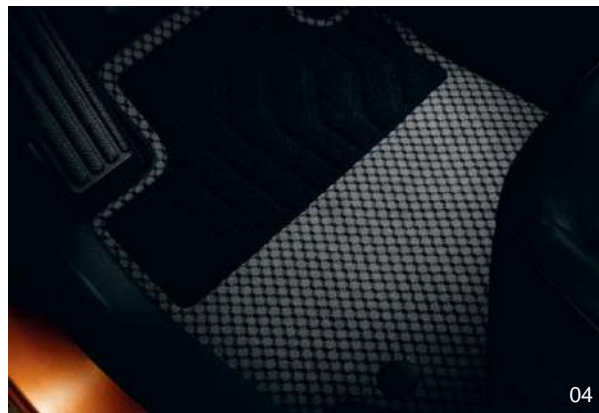

**3 Tappetini tessili
Premium Life & Zen**

Design unico e su misura per
CAPTUR.

82 01 663 518

**4 Tappetini tessili
Premium Intens**

82 01 663 519

**5 Tappetini tessili
Initiale Paris**

Edizione esclusiva

82 01 663 523