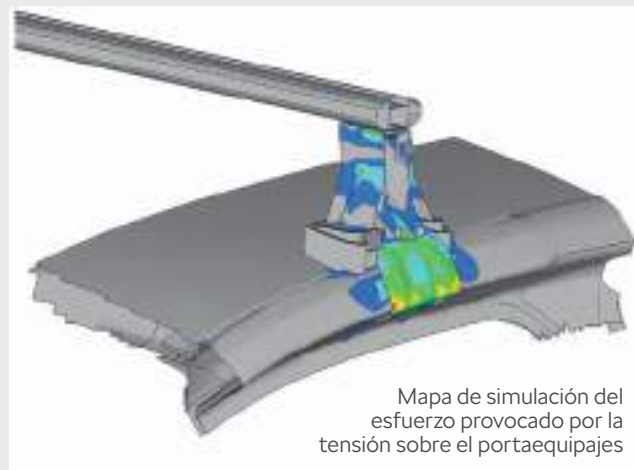

TRANSPORTE

Sin duda tienes grandes planes con la familia sobre dónde ir, qué ver y cómo disfrutar de vuestro ocio. Ya se trate de un viaje deportivo, de un día de compras o de un simple fin de semana en el campo, CITIGO está listo para acompañaros a todas vuestras aventuras. Accesorios Originales ŠKODA te ofrece una solución sencilla, con productos que te ayudan a transportar equipamiento deportivo y otro tipo de equipaje fuera del vehículo.

Mapa de simulación del esfuerzo provocado por la tensión sobre el portaequipajes

Las barras se someten a numerosas y exigentes pruebas. En estas se comprueban su resistencia a la corrosión, la capacidad de carga, la fuerza y la durabilidad en diferentes situaciones, así como la estanqueidad del coche al agua después de su instalación. Durante la prueba denominada City Crash, una barra con una carga de 90 kg debe permanecer en la carrocería del coche mientras se aplica una fuerza de aproximadamente 12 G durante 50 milisegundos (simulación de impacto).