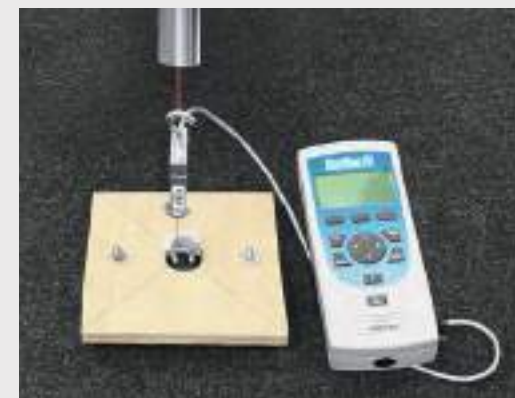

Testing of fixing element strength